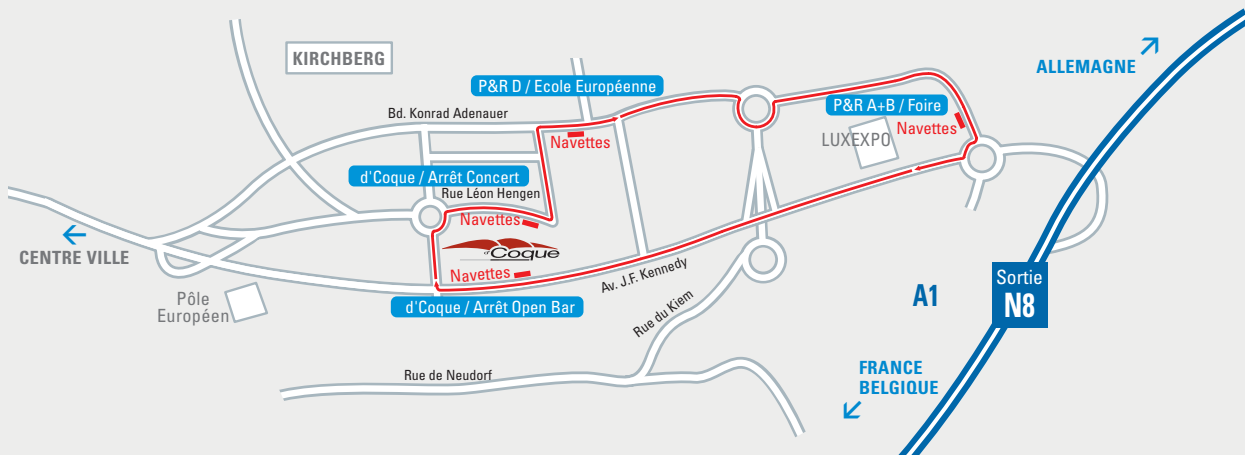

P&R / Concert Ennio Morricone 2015

24 mars 2015 / Service Navettes

Circulation des navettes toutes les 10 minutes / Horaires : de 18h15 à 20h30 et de 22h00 à 23h15

P&R A+B / LuxExpo : Arrêt Parking Foire

P&R D / Ecole Européenne : Arrêt Konrad Adenauer

d'Coque / Arrêt Open Bar : Arrêt Av. J.F. Kennedy

d'Coque / Arrêt Concert : Arrêt Parking Coque 1