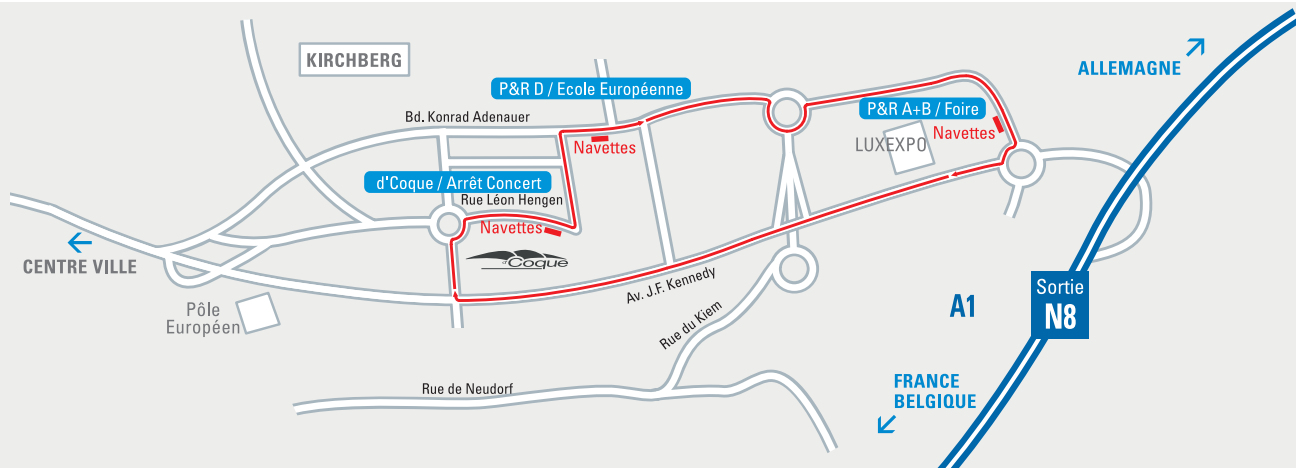

P&R / Concert Night of the proms 2018

13 décembre 2018 / Service Navettes

Circulation des navettes toutes les 10 minutes / Horaires : de 18h15 à 20h15 et de 23h00 à 00h15

P&R A+B / LuxExpo : arrêt Parking Foire

P&R D / Ecole Européenne : arrêt Konrad Adenauer