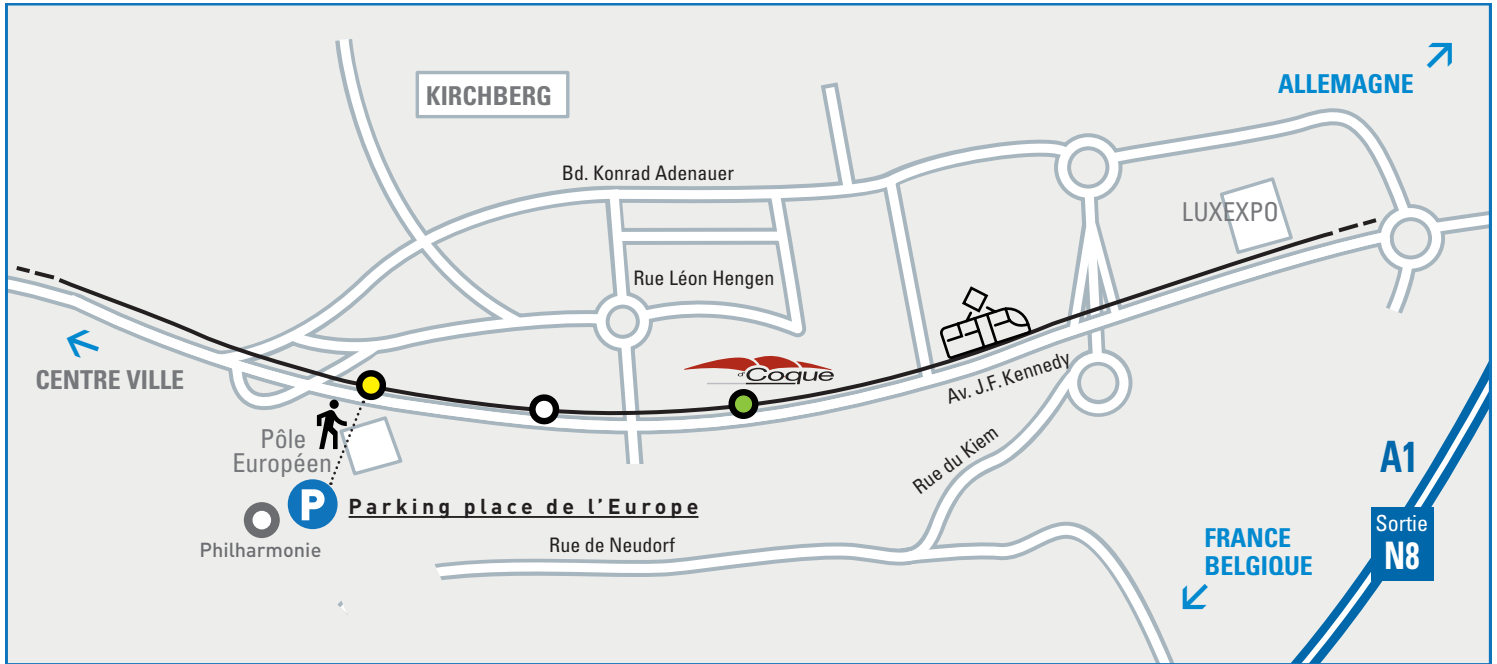

Parking Place de l'Europe

2021 Men's World Championship Handball

10.01.20 Lithuania - Faroe Islands 17h00 / Luxembourg - Slovakia 19h30

11.01.20 Faroe Islands - Slovakia 15h00 / Luxembourg - Lithuania 17h30

12.01.20 Lithuania - Slovakia 15h00 / Luxembourg - Faroe Islands 17h30

2022 Men's European Championship Handball

16.01.20 Luxembourg - Estonia 19h30

P Parking place de l'Europe :

Tarif unique par jour de manifestation : 3.00€*

Horaires du parking avec tarif unique :

Le **10.01.2020** à partir de 16h00

Le **11.01.2020** à partir de 14h00

Le **12.01.2020** à partir de 14h00

Le **16.01.2020** à partir de 18h00

* forfait à partir de l'horaire d'entrée au parking