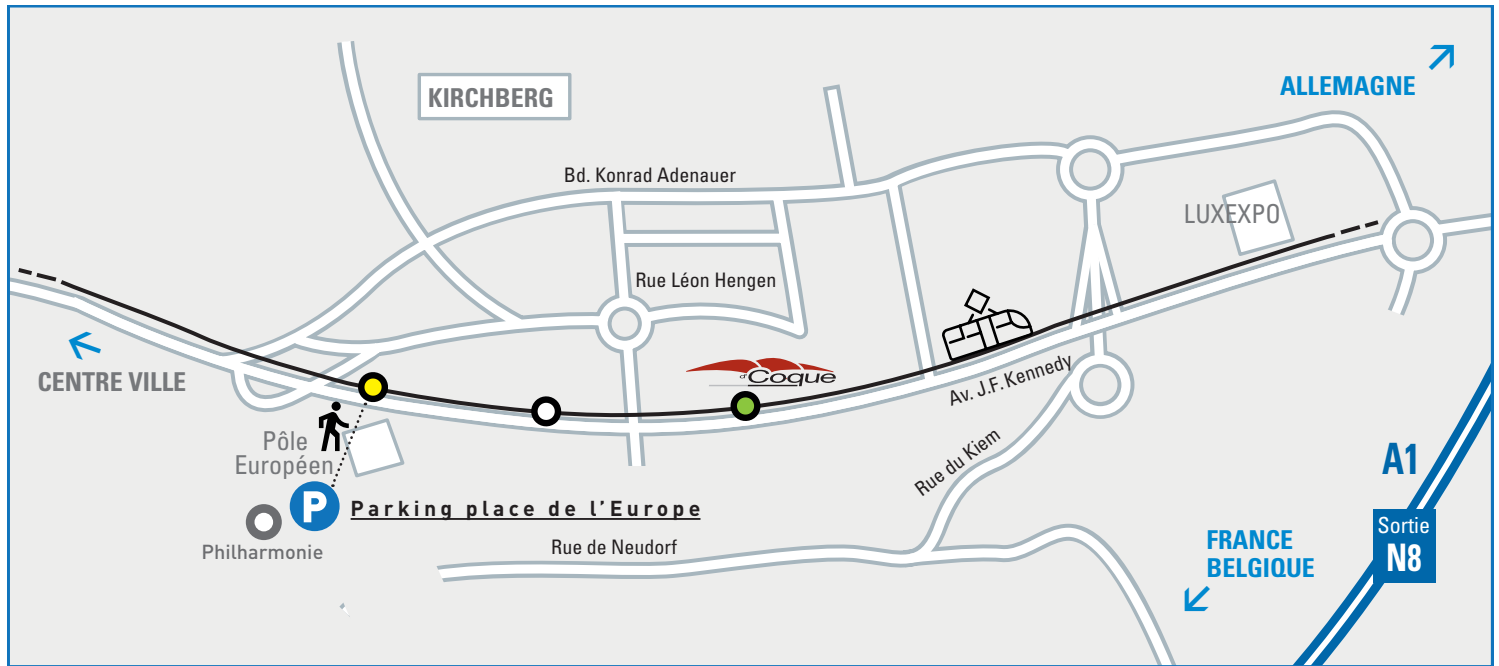

Parking Place de l'Europe

Finales Loterie Nationale Cup & LALUX Ladies Cup 14.03.2020

P Parking place de l'Europe :

Tarif unique par jour de manifestation : 3.00€*

Horaires du parking avec tarif unique :

Le **14.03.2020** à partir de **16h30** (5 heures)

* forfait à partir de l'heure d'entrée au parking

En cas de dépassement du forfait unique, les heures supplémentaires seront facturées au tarif en vigueur (voir modalités sur place)

TRAM 

 ARRÊT PHILHARMONIE MUDAM  ARRÊT COQUE

L'utilisation du Tram **EST GRATUITE** à partir du 01/03/2020.

Derniers départs à partir de «Coque»:

En direction de «Etoile» : 23h51
En direction de «Luxexpo» : 00h13