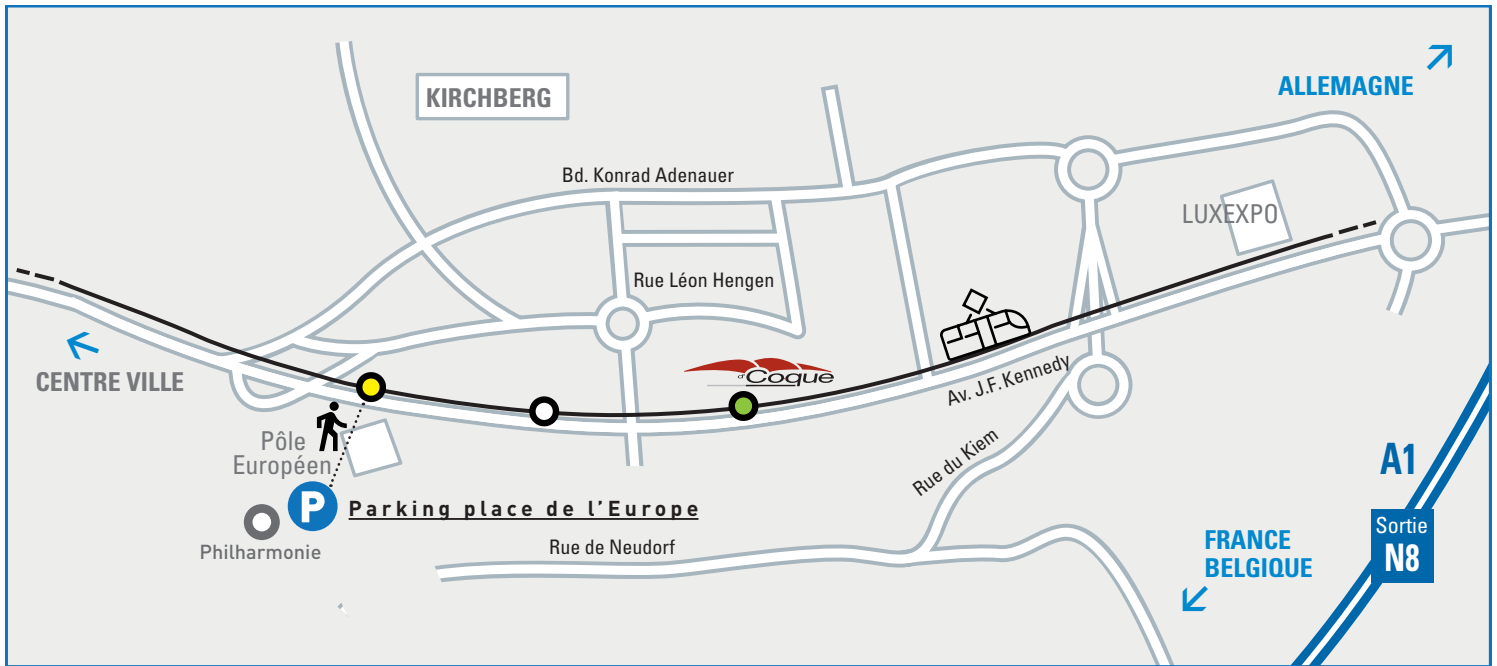

Parking Place de l'Europe

Final4
COUPE LUXEMBOURG

LOTÉRIE
NATIONALE

HANDBALL FINAL4

Du 26 février au 1 mars 2020

P Parking place de l'Europe :

Tarif unique par jour de manifestation : 3.00€*

Horaires du parking avec tarif unique :