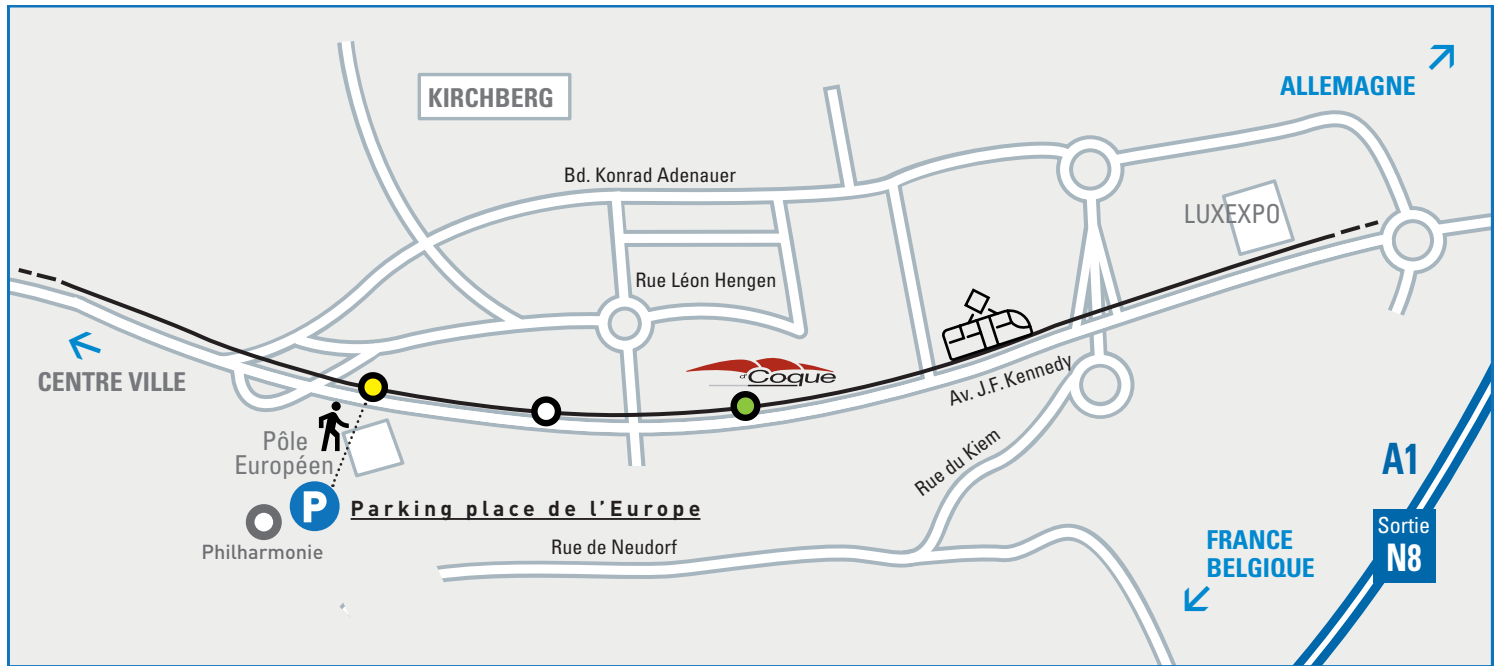

Parking Place de l'Europe

**Demi-Finales Loterie Nationale Cup
& LALUX Ladies Cup 01.-02.02.2020**

P Parking place de l'Europe :

Tarif unique par jour de manifestation : 3.00€*

Horaires du parking avec tarif unique :

L'accès gratuit au tram est uniquement valable le jour même de la manifestation.