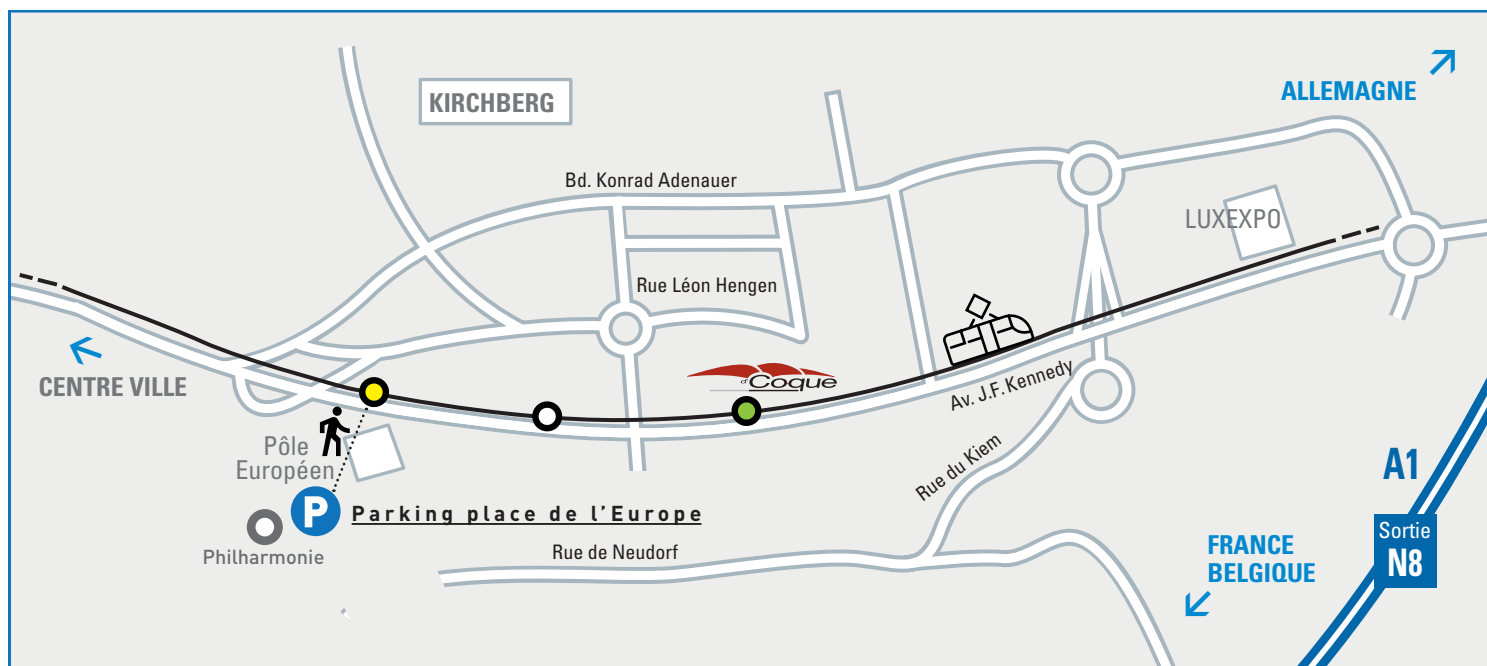

Parking Place de l'Europe

FLNS
Luxembourg

22nd EUROMEET

24.01.2020 - 26.01.2020

P Parking place de l'Europe :

Tarif unique par jour de manifestation : 3.00€*

Horaires du parking avec tarif unique :

Le **24.01.2020** à partir de **15h30** (5 heures)